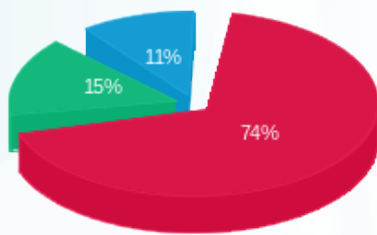

ראשי - 1 - 20281750

סה"כ לתשלום	מחיר לקוט"ש בא"ג	סה"כ צריכה בקוט"ש	קריאה נוכחית	קריאה קודמת	סוג צריכה	סוג תעריף
			11/08/21	01/08/21	פרטי חשבון עבור תאריכים:	
1,384.25 ₪	96.41	1,435.80	2,803.20	1,367.40	פסגה	777
372.11 ₪	45.00	826.90	1,543.20	716.30	גבע	778
238.92 ₪	31.59	756.30	1,632.00	875.70	שפל	779

סה"כ לדירה:

שיא ביקוש	סה"כ	שפל	גבע	פסגה	סה"כ צריכה
35.28	660.20	159.50	153.25	347.45	סה"כ לתשלום
	454.33 ₪	50.39 ₪	68.96 ₪	334.98 ₪	

30.00 ₪	תשלום קבוע	
0.00 ₪	תשלום עבור גודל חיבור בKVA (0x0)	
484.33 ₪	סה"כ לתשלום	לא כולל מע"מ

התפלגות חיוב בש"ח לפי תע"ז