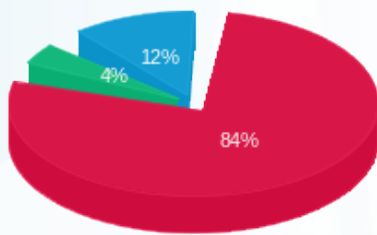

ראשי - 1 - 20281750

סה"כ לתשלום	מחיר לקוט"ש בא"ג	סה"כ צריכה בקוט"ש	קריאה נוכחית	קריאה קודמת	סוג צריכה	סוג תעריף
			31/07/21	01/07/21	פרטי חשבון עבור תאריכים:	
1,318.31 ₪	96.41	1,367.40	1,367.40	0.00	פסגה	777
322.34 ₪	45.00	716.30	716.30	0.00	גבע	778
276.63 ₪	31.59	875.70	875.70	0.00	שפל	779

סה"כ לדירה:

שיא ביקוש	סה"כ	שפל	גבע	פסגה	סה"כ צריכה
32.49	623.90	175.75	40.45	407.70	סה"כ לתשלום
	466.79 ₪	55.52 ₪	18.20 ₪	393.06 ₪	

30.00 ₪	תשלום קבוע	
0.00 ₪	תשלום עבור גודל חיבור ב-KVA (0x0)	
496.79 ₪	סה"כ לתשלום	לא כולל מע"מ

התפלגות חיוב בש"ח לפי תעו"ז