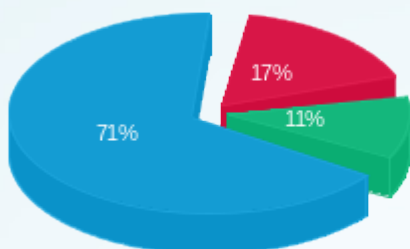

דוח שח + קוטש

עבור: קיבוץ שובל

קיבוץ שובל משולב

תקופת דוח: (28/02/21 - 01/02/21)

תאריך הפקה: 19/08/21

שיא ביקוש	סה"כ ש"ח	תשלום קבוע	תשלום בגין הספק	סה"כ צריכה בקוטש	שפל Kwh	גבע Kwh	פסגה Kwh	מספר מונה / קבוצה	שם דייר	מזהה דייר	מס
196.48	9,338.72		68.18	25,171.20	23,644.40	270.40	1,256.40	19093093 - 1	רפת שובל נען ראשי חדש	22601	1
765.97	-7,306.49		68.18	-20,682.40	-20,043.60	36.40	-675.20	19093093 - 2			
247.30	4,550.27		170.44	10,514.00	7,455.00	2,447.00	612.00	19093094 - 2			
200.50	12,145.25		68.18	31,256.80	28,217.20	478.40	2,561.20	19093098 - 1			
786.32	-11,981.01		68.18	-31,184.80	-28,152.40	-477.20	-2,555.20	19093098 - 2			
201.16	11,500.56		68.18	32,182.80	30,624.00	963.60	595.20	19093099 - 1			
1,572.64	-11,372.50		68.18	-32,213.60	-30,661.60	-959.20	-592.80	19093099 - 2			
782.60	-10,078.79		68.18	-28,648.40	-27,352.00	-801.60	-494.80	19093228 - 3			
201.02	10,388.06		68.18	28,997.60	27,581.60	830.40	585.60	19093228 - 4			
43.62	1,939.52		13.64	5,425.77	5,205.16	100.21	120.40	60000265 - 1			
22.29	1,006.06		10.74	2,751.51	2,608.84	44.46	98.21	60000311 - 1			
41.31	2,032.08		27.27	3,999.04	2,544.54	391.65	1,062.86	60002335 - 1			
5.65	-1,452.51		10.74	-4,188.00	-4,056.48	-84.69	-46.83	60002982 - 1			
35.74	1,626.58		10.74	4,558.01	4,361.38	108.03	88.60	60004719 - 1			
48.86	2,234.00		27.27	6,250.49	5,960.66	206.99	82.85	70004961 - 1			
0.57	-1,372.42		10.74	-3,892.23	-3,748.67	-43.90	-99.66	70020783 - 1			
42.69	2,039.50		13.64	5,695.71	5,437.30	135.36	123.05	70020849 - 1			
22.02	1,047.21		13.64	2,909.49	2,776.93	73.79	58.77	70021281 - 1			
42.66	1,995.88		13.64	5,571.02	5,325.85	118.25	126.92	70021866 - 1			
92.00	13,090.63		170.44	22,209.83	9,924.48	3,565.07	8,720.28	70021963 - 1			
31,582.18	211.60	1,038.32	66,683.84	47,652.57	7,403.42	11,627.84	סה"כ				
31,582.18	211.60	1,038.32	66,683.84	47,652.57	7,403.42	11,627.84	סה"כ				
			0.00					חשבון חברת חשמל			
			66,683.84					הפרש בקוטש			
								הפרש באחוזים			