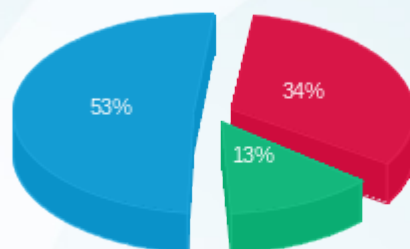

■ פסגה (M 10,184.82)
■ גבע (M 3,974.16)
■ שפיל (M 16,173.28)