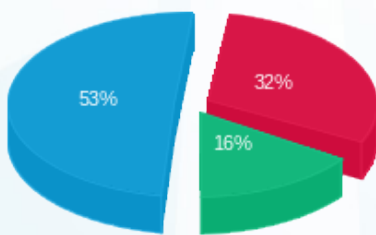

22/08/21 תאריך הפקה:
18/08/21 תאריך קריאה נוכחית:
08/07/21 תאריך קריאה קודמת:

שם דייר: עגול קומה 37 עוגן ייעוץ אקטוארי
שם אתר: מרכז עזריאלי תל אביב

לקוח/ה נכבד/ה, אנו מתכבדים להגיש את חישוב צריכת החשמל לתקופה 18/08/21 - 08/07/21:

עגול קומה 37 עוגן ייעוץ אקטוארי - 3 - (3x63)00018389

סה"כ לתשלום	מחיר לקוט"ש בא"ג	סה"כ צריכה בקוט"ש	קריאה נוכחית	קריאה קודמת	סוג צריכה	סוג תעריף
			18/08/21	08/07/21	פרטי חשבון עבור תאריכים:	
11.94 ₪	96.41	12.39	106,103.49	106,091.10	פסגה	777
6.00 ₪	45.00	13.34	57,345.88	57,332.54	גבע	778
19.94 ₪	31.59	63.13	65,879.01	65,815.88	שפל	779

סה"כ לדייר:

שיא ביקוש	סה"כ	שפל	גבע	פסגה
0.46	88.86	63.13	13.34	12.39
	37.89 ₪	19.94 ₪	6.00 ₪	11.94 ₪

סה"כ צריכה
סה"כ לתשלום

211.60 ₪	תשלום קבוע	
16.11 ₪	תשלום עבור גודל חיבור בKVA (3x63)	
265.59 ₪	סה"כ לתשלום	לא כולל מע"מ

התפלגות חיוב בש"ח לפי תעו"ז