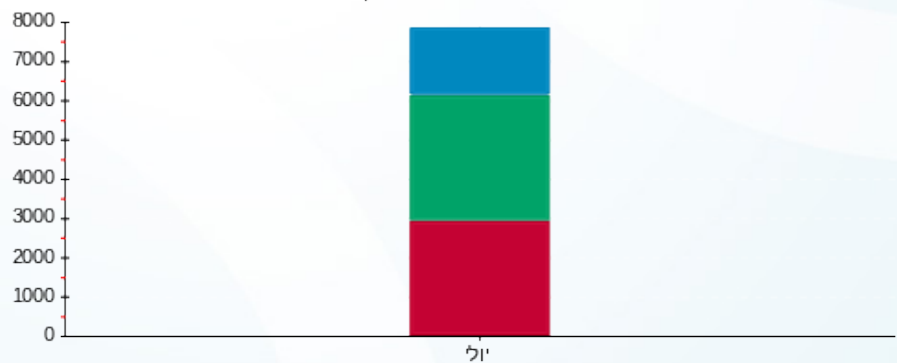

סה"כ לדייר:

שיא ביקוש	סה"כ	שפל	גבע	פסגה
0.46	88.86	63.13	13.34	12.39
	37.89 ₪	19.94 ₪	6.00 ₪	11.94 ₪

סה"כ צריכה  
 סה"כ לתשלום

211.60 ₪	<b>תשלום קבוע</b>	
16.11 ₪	<b>תשלום עבור גודל חיבור בKVA (3x63)</b>	
265.59 ₪	<b>סה"כ לתשלום</b>	<b>לא כולל מע"מ</b>

התפלגות חיוב בש"ח לפי תעו"ז

■ פסגה (11.94 ₪)  
 ■ גבע (6.00 ₪)  
 ■ שפל (19.94 ₪)

הסטוריית צריכה בקוט"ש

■ פסגה ■ גבע ■ שפל