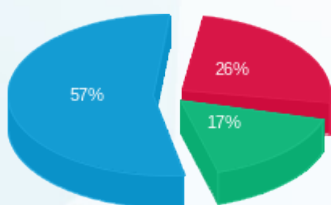

22/08/21 תאריך הפקה:
08/08/21 תאריך קריאה נוכחית:
01/07/21 תאריך קריאה קודמת:

שם דייר: עגול קומה 37 עוגן ייעוץ אקטוארי
שם אתר: מרכז עזריאלי תל אביב
תאריך כניסה: 07/07/21

לקוח/ה נכבד/ה, אנו מתכבדים להגיש את חישוב צריכת החשמל לתקופה 08/08/21 - 07/07/21:

עגול קומה 37 עוגן ייעוץ אקטוארי - 3 - 00018389(3x63)

סוג תעריף	סוג צריכה	קריאה קודמת	קריאה נוכחית	סה"כ צריכה בקוט"ש	מחיר לקוט"ש בא"ג	סה"כ לתשלום
פרטי חשבון עבור תאריכים:			07/07/21	08/08/21		
777	פסגה	106,090.84	106,098.55	7.71	96.41	7.43 ₪
778	גבע	57,332.23	57,341.24	9.00	45.00	4.05 ₪
779	שפל	65,814.30	65,864.32	50.01	31.59	15.80 ₪

מ"א

סוג תעריף	סוג צריכה	קריאה קודמת	קריאה נוכחית	סה"כ צריכה בקוט"ש	מחיר לקוט"ש בא"ג	סה"כ לתשלום
פרטי חשבון עבור תאריכים:			07/07/21	08/08/21		
777	פסגה			9.140	96.41	8.81 ₪
778	גבע			14.690	45.00	6.61 ₪
779	שפל			64.090	31.59	20.25 ₪

סה"כ לדירה:

פסגה	גבע	שפל	סה"כ	שיא ביקוש
16.85	23.69	114.10	154.65	0.57
16.25 ₪	10.66 ₪	36.05 ₪	62.95 ₪	

סה"כ צריכה
סה"כ לתשלום

211.60 ₪	תשלום קבוע	
12.66 ₪	תשלום עבור גודל חיבור בKVA (3x63)	
287.21 ₪	סה"כ לתשלום	לא כולל מע"מ

התפלגות חיוב בש"ח לפי תע"ז