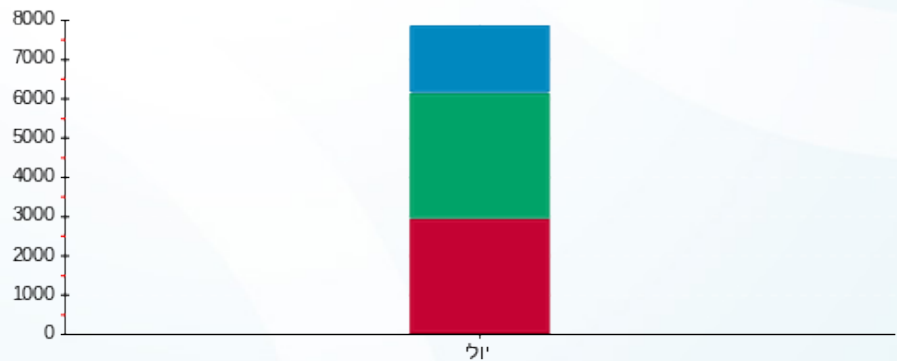

סה"כ לדייר:

שיא ביקוש	סה"כ	שפל	גבע	פסגה
0.57	86.23	62.77	12.34	11.12
	36.10 ₪	19.83 ₪	5.55 ₪	10.72 ₪

סה"כ צריכה  
 סה"כ לתשלום

211.60 ₪	<b>תשלום קבוע</b>	
15.72 ₪	<b>תשלום עבור גודל חיבור בKVA (3x63)</b>	
263.42 ₪	<b>סה"כ לתשלום</b>	<b>לא כולל מע"מ</b>

התפלגות חיוב בש"ח לפי תע"ז

■ פסגה (10.72 ₪)  
 ■ גבע (5.55 ₪)  
 ■ שפל (19.83 ₪)

הסטוריית צריכה בקוט"ש

■ פסגה ■ גבע ■ שפל