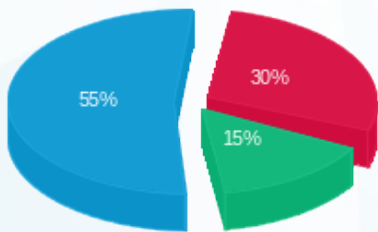

22/08/21 תאריך הפקה:
16/08/21 תאריך קריאה נוכחית:
01/07/21 תאריך קריאה קודמת:

שם דייר: עגול קומה 37 עוגן ייעוץ אקטוארי
שם אתר: מרכז עזריאלי תל אביב
תאריך כניסה: 07/07/21

לקוח/ה נכבד/ה, אנו מתכבדים להגיש את חישוב צריכת החשמל לתקופה 16/08/21 - 07/07/21:

עגול קומה 37 עוגן ייעוץ אקטוארי - 3 - (3x63)00018389

סה"כ לתשלום	מחיר לקוט"ש בא"ג	סה"כ צריכה בקוט"ש	קריאה נוכחית	קריאה קודמת	סוג צריכה	סוג תעריף
			16/08/21	07/07/21	פרטי חשבון עבור תאריכים:	
10.72 ₪	96.41	11.12	106,101.96	106,090.84	פסגה	777
5.55 ₪	45.00	12.34	57,344.57	57,332.23	גבע	778
19.83 ₪	31.59	62.77	65,877.08	65,814.30	שפל	779

סה"כ לדייר:

שיא ביקוש	סה"כ	שפל	גבע	פסגה
0.57	86.23	62.77	12.34	11.12
	36.10 ₪	19.83 ₪	5.55 ₪	10.72 ₪

סה"כ צריכה
סה"כ לתשלום

211.60 ₪	תשלום קבוע	
15.72 ₪	תשלום עבור גודל חיבור בKVA (3x63)	
263.42 ₪	סה"כ לתשלום	לא כולל מע"מ

התפלגות חיוב בש"ח לפי תע"ז