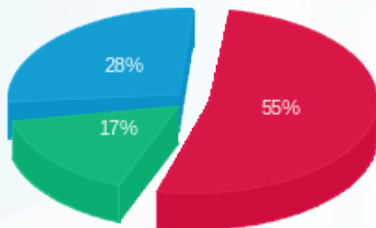

לוח משרדים קומה 4 מערב - 2 - 13080929(3x200)

סוג תעריף	סוג צריכה	קריאה קודמת	קריאה נוכחית	סה"כ צריכה בקוט"ש	מחיר לקוט"ש בא"ג	סה"כ לתשלום
777	פסגה	2,631.50	2,754.00	122.50	96.41	118.10 ₪
778	גבע	1,016.50	1,113.50	97.00	45.00	43.65 ₪
779	שפל	2,613.50	2,874.25	260.75	31.59	82.37 ₪

סה"כ לדירה:

פסגה	גבע	שפל	סה"כ	שיא ביקוש
1,249.25	575.00	1,326.00	3,150.25	18.43
817.78 ₪	243.76 ₪	414.52 ₪	1,476.06 ₪	

סה"כ צריכה

סה"כ לתשלום

211.60 ₪	<b>תשלום קבוע</b>	
77.92 ₪	<b>תשלום עבור גודל חיבור ב KVA (3x400)</b>	
1,765.58 ₪	<b>סה"כ לתשלום</b>	<b>לא כולל מע"מ</b>

התפלגות חיוב בש"ח לפי תעו"ז

- פסגה (817.78 ₪)
- גבע (243.76 ₪)
- שפל (414.52 ₪)

הסטוריית צריכה בקוט"ש