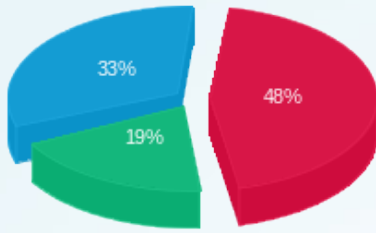

התפלגות חיוב בש"ח לפי תעו"ז