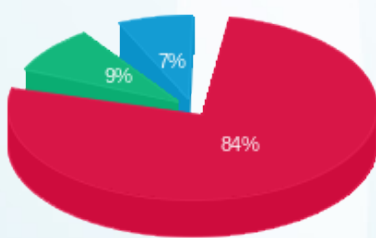

29/08/21 תאריך הפקה:
26/07/21 תאריך קריאה נוכחית:
25/06/21 תאריך קריאה קודמת:

שם דייר: קומה 16 יחי G - קונספט
שם אתר: ארגמן בני ברק

לקוח/ה נכבד/ה, אנו מתכבדים להגיש את חישוב צריכת החשמל לתקופה 26/07/21 - 25/06/21:

קומה 16 יחידה G - קונספט - 3 - 16193885

סוג תעריף	סוג צריכה	קריאה קודמת	קריאה נוכחית	סה"כ צריכה בקוט"ש	מחיר לקוט"ש בא"ג	סה"כ לתשלום
פרטי חשבון עבור תאריכים:						
777	פסגה	25/06/21	30/06/21	66.60	34.84	23.20 ₪
778	גבע	1,988.55	1,996.20	7.65	28.20	2.16 ₪
779	שפל	6,739.35	6,751.90	12.55	22.90	2.87 ₪
פרטי חשבון עבור תאריכים:						
777	פסגה	5,695.65	5,955.05	259.40	82.03	212.79 ₪
778	גבע	1,996.20	2,063.75	67.55	35.09	23.70 ₪
779	שפל	6,751.90	6,828.25	76.35	23.34	17.82 ₪

סה"כ לדייר:

פסגה	גבע	שפל	סה"כ	שיא ביקוש
326.00	75.20	88.90	490.10	36.70
₪ 235.99	₪ 25.86	₪ 20.69	₪ 282.54	

סה"כ צריכה
סה"כ לתשלום

30.00 ₪	תשלום קבוע	
0.00 ₪	תשלום עבור גודל חיבור בKVA (0x0)	
312.54 ₪	סה"כ לתשלום	לא כולל מע"מ

התפלגות חיוב בש"ח לפי תעו"ז