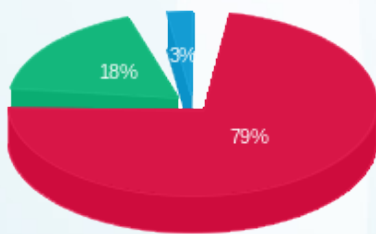

29/08/21 תאריך הפקה:
26/07/21 תאריך קריאה נוכחית:
25/06/21 תאריך קריאה קודמת:

שם דייר: קומה 16 יחי ה H - פרסגלובל
שם אתר: ארגמן בני ברק

לקוח/ה נכבד/ה, אנו מתכבדים להגיש את חישוב צריכת החשמל לתקופה 26/07/21 - 25/06/21:

קומה 16 יחי ה H - פרסגלובל - 4 - 16193885

סוג תעריף	סוג צריכה	קריאה קודמת	קריאה נוכחית	סה"כ צריכה בקוט"ש	מחיר לקוט"ש בא"ג	סה"כ לתשלום
פרטי חשבון עבור תאריכים:						
777	פסגה	25/06/21	30/06/21	27.55	34.84	9.60 ₪
778	גבע	183.30	186.50	3.20	28.20	0.90 ₪
779	שפל	493.85	493.85	0.00	22.90	0.00 ₪
פרטי חשבון עבור תאריכים:						
777	פסגה	01/07/21	26/07/21	99.20	82.03	81.37 ₪
778	גבע	186.50	244.35	57.85	35.09	20.30 ₪
779	שפל	493.85	506.80	12.95	23.34	3.02 ₪

סה"כ לדייר:

פסגה	גבע	שפל	סה"כ	שיא ביקוש
126.75	61.05	12.95	200.75	33.88
₪ 90.97	₪ 21.20	₪ 3.02	₪ 115.20	

סה"כ צריכה
סה"כ לתשלום

30.00 ₪	תשלום קבוע	
0.00 ₪	תשלום עבור גודל חיבור בKVA (0x0)	
145.20 ₪	סה"כ לתשלום	לא כולל מע"מ

התפלגות חיוב בש"ח לפי תעו"ז