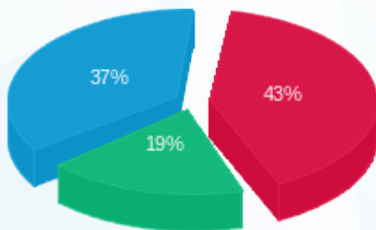

01/09/21 תאריך הפקה:
31/08/21 תאריך קריאה נוכחית:
01/08/21 תאריך קריאה קודמת:

שם דייר: סטאר צ'יז
שם אתר: סטאר צ'יז

לקוח/ה נכבד/ה, אנו מתכבדים להגיש את חישוב צריכת החשמל לתקופה 01/08/21 - 31/08/21:

סטאר צ'יז - 1 - 17312583(0x0)

סוג תעריף	סוג צריכה	קריאה קודמת	קריאה נוכחית	סה"כ צריכה בקוט"ש	מחיר לקוט"ש בא"ג	סה"כ לתשלום
פרטי חשבון עבור תאריכים:						
777	פסגה	01/08/21	31/08/21	1,571.10	96.41	1,514.70 ₪
778	גבע	7,670.40	9,167.30	1,496.90	45.00	673.61 ₪
779	שפל	28,874.10	33,025.60	4,151.50	31.59	1,311.46 ₪

סה"כ לדייר:

פסגה	גבע	שפל	סה"כ	שיא ביקוש
1,571.10	1,496.90	4,151.50	7,219.50	23.77
1,514.70 ₪	673.61 ₪	1,311.46 ₪	3,499.76 ₪	

סה"כ צריכה
סה"כ לתשלום

211.60 ₪	תשלום קבוע	
0.00 ₪	תשלום עבור גודל חיבור בKVA (0x0)	
3,711.36 ₪	סה"כ לתשלום	לא כולל מע"מ

התפלגות חיוב בש"ח לפי תע"ז