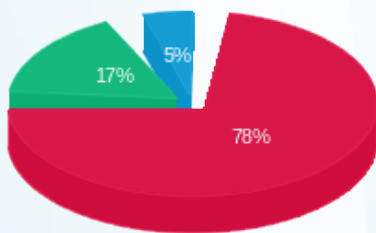

01/09/21 תאריך הפקה:
31/08/21 תאריך קריאה נוכחית:
01/07/21 תאריך קריאה קודמת:

שם דייר: 109 - פלג מלמד השוכר זהבה שמעוני
שם אתר: פארק אלי הורוביץ

לקוח/ה נכבד/ה, אנו מתכבדים להגיש את חישוב צריכת החשמל לתקופה 01/07/21 - 31/08/21:

פלג מלמד - 1 - 19093402 (3x40)

סוג תעריף	סוג צריכה	קריאה קודמת	קריאה נוכחית	סה"כ צריכה בקוט"ש	מחיר לקוט"ש בא"ג	סה"כ לתשלום
פרטי חשבון עבור תאריכים:						
777	פסגה	01/07/21	31/08/21	664.05	96.41	640.21 ₪
778	גבע	143.85	446.70	302.85	45.00	136.28 ₪
779	שפל	783.85	910.05	126.20	31.59	39.87 ₪

סה"כ לדייר:

פסגה	גבע	שפל	סה"כ	שיא ביקוש
664.05	302.85	126.20	1,093.10	98.08
640.21 ₪	136.28 ₪	39.87 ₪	816.36 ₪	

סה"כ צריכה
סה"כ לתשלום

38.02 ₪	תשלום קבוע תשלום עבור גודל חיבור בKVA (3x40) סה"כ מע"מ 17.00%	סה"כ לתשלום
15.10 ₪		
869.48 ₪		
147.81 ₪		
1,017.29 ₪		כולל מע"מ

התפלגות חיוב בש"ח לפי תעו"ז