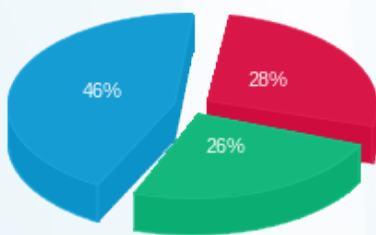

סה"כ לדייר:

פסגה	גבע	שפל	סה"כ	שיא ביקוש
7.25	14.10	36.10	57.45	98.28
₪ 6.99	₪ 6.35	₪ 11.40	₪ 24.74	

סה"כ צריכה  
 סה"כ לתשלום

38.02 ₪	<b>תשלום קבוע</b> <b>תשלום עבור גודל חיבור בKVA (3x40)</b> <b>סה"כ</b> <b>מע"מ 17.00%</b>
15.10 ₪	
77.85 ₪	
13.24 ₪	
91.09 ₪	<b>סה"כ לתשלום</b>

כולל מע"מ

התפלגות חיוב בש"ח לפי תעו"ז

פסגה (₪ 6.99)  
 גבע (₪ 6.35)  
 שפל (₪ 11.40)

הסטוריית צריכה בקוט"ש