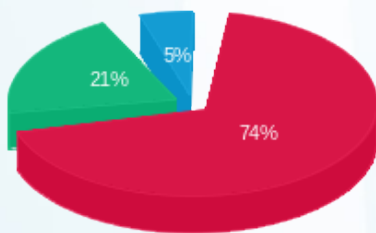

01/09/21 תאריך הפקה:
31/08/21 תאריך קריאה נוכחית:
01/08/21 תאריך קריאה קודמת:

שם דייר: ANEW
שם אתר: אי סלומון

לקוח/ה נכבד/ה, אנו מתכבדים להגיש את חישוב צריכת החשמל לתקופה 01/08/21 - 31/08/21:

ANEW - (3x63)18029676 - 9

סוג תעריף	סוג צריכה	קריאה קודמת	קריאה נוכחית	סה"כ צריכה בקוט"ש	מחיר לקוט"ש בא"ג	סה"כ לתשלום
פרטי חשבון עבור תאריכים:						
777	פסגה	01/08/21	31/08/21	2,716.80	96.41	2,619.27 ₪
778	גבע	722.80	2,335.20	1,612.40	45.00	725.58 ₪
779	שפל	366.60	944.20	577.60	31.59	182.46 ₪

סה"כ לדייר:

פסגה	גבע	שפל	סה"כ	שיא ביקוש
2,716.80	1,612.40	577.60	4,906.80	19.22
2,619.27 ₪	725.58 ₪	182.46 ₪	3,527.31 ₪	

סה"כ צריכה
סה"כ לתשלום

211.60 ₪	תשלום קבוע	
11.89 ₪	תשלום עבור גודל חיבור בKVA (3x63)	
3,750.80 ₪	סה"כ	
637.64 ₪	מע"מ 17.00%	
4,388.43 ₪	סה"כ לתשלום	כולל מע"מ

התפלגות חיוב בש"ח לפי תעו"ז