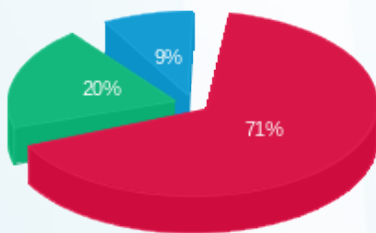

01/09/21 תאריך הפקה:
31/08/21 תאריך קריאה נוכחית:
01/08/21 תאריך קריאה קודמת:

שם דייר: מיינסטרים
שם אתר: אי סלומון

לקוח/ה נכבד/ה, אנו מתכבדים להגיש את חישוב צריכת החשמל לתקופה 01/08/21 - 31/08/21:

מיינסטרים - 14 - 18029628(3x63)

סוג תעריף	סוג צריכה	קריאה קודמת	קריאה נוכחית	סה"כ צריכה בקוט"ש	מחיר לקוט"ש בא"ג	סה"כ לתשלום
פרטי חשבון עבור תאריכים:						
777	פסגה	01/08/21	31/08/21	1,391.10	96.41	1,341.16 ₪
778	גבע	22,639.00	23,469.50	830.50	45.00	373.73 ₪
779	שפל	15,933.30	16,454.40	521.10	31.59	164.62 ₪

סה"כ לדייר:

פסגה	גבע	שפל	סה"כ	שיא ביקוש
1,391.10	830.50	521.10	2,742.70	17.94
1,341.16 ₪	373.73 ₪	164.62 ₪	1,879.50 ₪	

סה"כ צריכה
סה"כ לתשלום

211.60 ₪	תשלום קבוע	
11.89 ₪	תשלום עבור גודל חיבור בKVA (3x63)	
2,102.99 ₪	סה"כ	
357.51 ₪	מע"מ 17.00%	
2,460.50 ₪	סה"כ לתשלום	כולל מע"מ

התפלגות חיוב בש"ח לפי תעו"ז