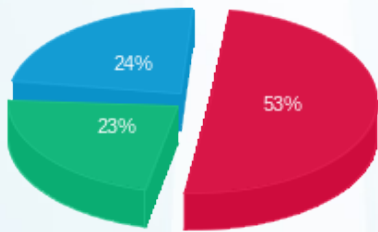

01/09/21 תאריך הפקה:
31/08/21 תאריך קריאה נוכחית:
01/08/21 תאריך קריאה קודמת:

שם דייר: תחנת לחם
שם אתר: אי סלומון

לקוח/ה נכבד/ה, אנו מתכבדים להגיש את חישוב צריכת החשמל לתקופה 01/08/21 - 31/08/21:

תחנת לחם - 4 - 18029676 (3x80)

סוג תעריף	סוג צריכה	קריאה קודמת	קריאה נוכחית	סה"כ צריכה בקוט"ש	מחיר לקוט"ש בא"ג	סה"כ לתשלום
		01/08/21	31/08/21			
777	פסגה	120,192.40	125,122.50	4,930.10	96.41	4,753.11 ₪
778	גבע	53,792.60	58,466.40	4,673.80	45.00	2,103.21 ₪
779	שפל	98,312.70	105,138.90	6,826.20	31.59	2,156.40 ₪

סה"כ לדייר:

פסגה	גבע	שפל	סה"כ	שיא ביקוש
4,930.10	4,673.80	6,826.20	16,430.10	49.65
4,753.11 ₪	2,103.21 ₪	2,156.40 ₪	9,012.72 ₪	

סה"כ צריכה
סה"כ לתשלום

211.60 ₪	תשלום קבוע תשלום עבור גודל חיבור בKVA (3x80) סה"כ מע"מ 17.00%	
15.10 ₪		
9,239.41 ₪		
1,570.70 ₪		
10,810.11 ₪	סה"כ לתשלום	כולל מע"מ

התפלגות חיוב בש"ח לפי תעו"ז