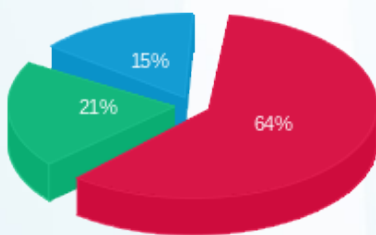

01/09/21 תאריך הפקה:
31/08/21 תאריך קריאה נוכחית:
01/08/21 תאריך קריאה קודמת:

שם דייר: תחנת לחם אוטו כתום
שם אתר: אי סלומון

לקוח/ה נכבד/ה, אנו מתכבדים להגיש את חישוב צריכת החשמל לתקופה 01/08/21 - 31/08/21:

תחנת לחם אוטו כתום - 13 - 18029676 (3x63)

סוג תעריף	סוג צריכה	קריאה קודמת	קריאה נוכחית	סה"כ צריכה בקוט"ש	מחיר לקוט"ש בא"ג	סה"כ לתשלום
פרטי חשבון עבור תאריכים:						
777	פסגה	01/08/21	31/08/21	394.70	96.41	380.53 ₪
778	גבע	2,267.30	2,541.10	273.80	45.00	123.21 ₪
779	שפל	4,354.30	4,646.50	292.20	31.59	92.31 ₪

סה"כ לדייר:

פסגה	גבע	שפל	סה"כ	שיא ביקוש
394.70	273.80	292.20	960.70	7.05
380.53 ₪	123.21 ₪	92.31 ₪	596.05 ₪	

סה"כ צריכה
סה"כ לתשלום

211.60 ₪	תשלום קבוע תשלום עבור גודל חיבור ב-KVA (3x63) סה"כ מע"מ 17.00%	סה"כ לתשלום
11.89 ₪		
819.53 ₪		
139.32 ₪		
958.86 ₪	כולל מע"מ	

התפלגות חיוב בש"ח לפי תעו"ז