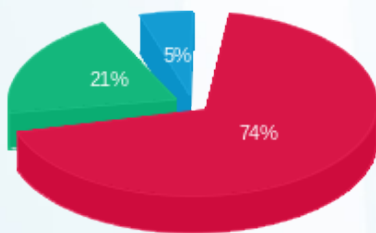

01/09/21 תאריך הפקה:
31/08/21 תאריך קריאה נוכחית:
01/08/21 תאריך קריאה קודמת:

שם דייר: ANEW
שם אתר: אי סלומון

לקוח/ה נכבד/ה, אנו מתכבדים להגיש את חישוב צריכת החשמל לתקופה 01/08/21 - 31/08/21:

ANEW - (3x63)18029676 - 9

סוג תעריף	סוג צריכה	קריאה קודמת	קריאה נוכחית	סה"כ צריכה בקוט"ש	מחיר לקוט"ש בא"ג	סה"כ לתשלום
פרטי חשבון עבור תאריכים:						
777	פסגה	01/08/21	31/08/21	2,716.80	96.41	2,619.27 ₪
778	גבע	722.80	2,335.20	1,612.40	45.00	725.58 ₪
779	שפל	366.60	944.20	577.60	31.59	182.46 ₪

סה"כ לדייר:

פסגה	גבע	שפל	סה"כ	שיא ביקוש
2,716.80	1,612.40	577.60	4,906.80	19.22
2,619.27 ₪	725.58 ₪	182.46 ₪	3,527.31 ₪	

סה"כ צריכה
סה"כ לתשלום

211.60 ₪	תשלום קבוע	
11.89 ₪	תשלום עבור גודל חיבור ב-KVA (3x63)	
3,750.80 ₪	סה"כ	
637.64 ₪	מע"מ 17.00%	
4,388.43 ₪	סה"כ לתשלום	כולל מע"מ

התפלגות חיוב בש"ח לפי תעו"ז