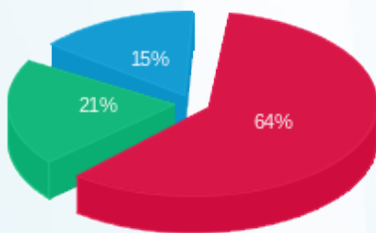

01/09/21 תאריך הפקה:
31/08/21 תאריך קריאה נוכחית:
01/08/21 תאריך קריאה קודמת:

שם דייר: תחנת לחם אוטו כתום
שם אתר: אי סלומון

לקוח/ה נכבד/ה, אנו מתכבדים להגיש את חישוב צריכת החשמל לתקופה 01/08/21 - 31/08/21:

תחנת לחם אוטו כתום - 13 - 18029676 (3x63)

סוג תעריף	סוג צריכה	קריאה קודמת	קריאה נוכחית	סה"כ צריכה בקוט"ש	מחיר לקוט"ש בא"ג	סה"כ לתשלום
פרטי חשבון עבור תאריכים:						
777	פסגה	01/08/21	31/08/21	394.70	96.41	380.53 ₪
778	גבע	2,267.30	2,541.10	273.80	45.00	123.21 ₪
779	שפל	4,354.30	4,646.50	292.20	31.59	92.31 ₪

סה"כ לדייר:

פסגה	גבע	שפל	סה"כ	שיא ביקוש
394.70	273.80	292.20	960.70	7.05
380.53 ₪	123.21 ₪	92.31 ₪	596.05 ₪	

סה"כ צריכה
סה"כ לתשלום

211.60 ₪	תשלום קבוע תשלום עבור גודל חיבור ב-KVA (3x63) סה"כ מע"מ 17.00%	סה"כ לתשלום
11.89 ₪		
819.53 ₪		
139.32 ₪		
958.86 ₪	כולל מע"מ	

התפלגות חיוב בש"ח לפי תעו"ז