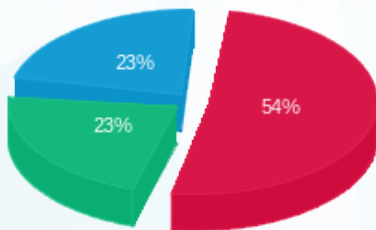

01/09/21 תאריך הפקה:
31/08/21 תאריך קריאה נוכחית:
01/08/21 תאריך קריאה קודמת:

שם דייר: לוח ציבורי
שם אתר: אינשטיין חיפה

לקוח/ה נכבד/ה, אנו מתכבדים להגיש את חישוב צריכת החשמל לתקופה 01/08/21 - 31/08/21:

לוח ציבורי - 3 - 16048042 (0x0)

סוג תעריף	סוג צריכה	קריאה קודמת	קריאה נוכחית	סה"כ צריכה בקוט"ש	מחיר לקוט"ש בא"ג	סה"כ לתשלום
פרטי חשבון עבור תאריכים:						
777	פסגה	01/08/21	31/08/21	2,669.20	96.41	2,573.38 ₪
778	גבע	74,998.80	77,423.60	2,424.80	45.00	1,091.16 ₪
779	שפל	203,340.40	206,813.20	3,472.80	31.59	1,097.06 ₪

סה"כ לדייר:

פסגה	גבע	שפל	סה"כ	שיא ביקוש
2,669.20	2,424.80	3,472.80	8,566.80	22.90
2,573.38 ₪	1,091.16 ₪	1,097.06 ₪	4,761.59 ₪	

סה"כ צריכה
סה"כ לתשלום

0.00 ₪	תשלום קבוע	
0.00 ₪	תשלום עבור גודל חיבור בKVA (0x0)	
4,761.59 ₪	סה"כ לתשלום	לא כולל מע"מ

התפלגות חיוב בש"ח לפי תעו"ז