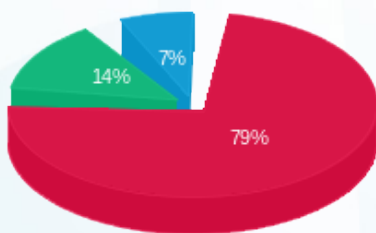

01/09/21 תאריך הפקה:
31/08/21 תאריך קריאה נוכחית:
01/08/21 תאריך קריאה קודמת:

שם דייר: מספרה
שם אתר: אינשטיין חיפה

לקוח/ה נכבד/ה, אנו מתכבדים להגיש את חישוב צריכת החשמל לתקופה 01/08/21 - 31/08/21:

מספרה - 2 - (3x40)16193823

סוג תעריף	סוג צריכה	קריאה קודמת	קריאה נוכחית	סה"כ צריכה בקוט"ש	מחיר לקוט"ש בא"ג	סה"כ לתשלום
פרטי חשבון עבור תאריכים:						
777	פסגה	01/08/21	31/08/21	1,511.75	96.41	1,457.48 ₪
778	גבע	14,419.75	14,973.10	553.35	45.00	249.01 ₪
779	שפל	26,774.40	27,191.40	417.00	31.59	131.73 ₪

סה"כ לדייר:

פסגה	גבע	שפל	סה"כ	שיא ביקוש
1,511.75	553.35	417.00	2,482.10	19.62
1,457.48 ₪	249.01 ₪	131.73 ₪	1,838.22 ₪	

סה"כ צריכה
סה"כ לתשלום

211.60 ₪	תשלום קבוע	
7.55 ₪	תשלום עבור גודל חיבור בKVA (3x40)	
2,057.36 ₪	סה"כ לתשלום	לא כולל מע"מ

התפלגות חיוב בש"ח לפי תע"ז