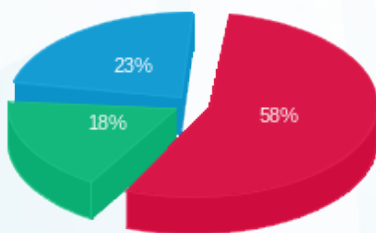

01/09/21 תאריך הפקה:
31/08/21 תאריך קריאה נוכחית:
01/08/21 תאריך קריאה קודמת:

שם דייר: ארטימדיה מגדל B
שם אתר: קניון קרית אנו משולב

לקוח/ה נכבד/ה, אנו מתכבדים להגיש את חישוב צריכת החשמל לתקופה 01/08/21 - 31/08/21:

ארטימדיה מגדל 4 - (0x0) B

סוג תעריף	סוג צריכה	קריאה קודמת	קריאה נוכחית	סה"כ צריכה בקוט"ש	מחיר לקוט"ש בא"ג	סה"כ לתשלום
פרטי חשבון עבור תאריכים:						
777	פסגה	01/08/21	31/08/21	266.80	96.41	257.22 ₪
778	גבע	1,281.90	1,459.75	177.85	45.00	80.03 ₪
779	שפל	36,203.85	36,530.10	326.25	31.59	103.06 ₪

סה"כ לדייר:

פסגה	גבע	שפל	סה"כ	שיא ביקוש
266.80	177.85	326.25	770.90	3.16
257.22 ₪	80.03 ₪	103.06 ₪	440.32 ₪	

סה"כ צריכה
סה"כ לתשלום

0.00 ₪	תשלום קבוע	
0.00 ₪	תשלום עבור גודל חיבור בKVA (0x0)	
440.32 ₪	סה"כ לתשלום	לא כולל מע"מ

התפלגות חיוב בש"ח לפי תעו"ז