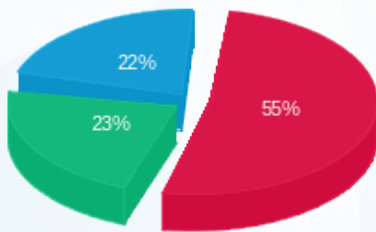

01/09/21 תאריך הפקה:
31/08/21 תאריך קריאה נוכחית:
01/08/21 תאריך קריאה קודמת:

שם דייר: מפוח באולינג
שם אתר: קניון קרית אונו משולב

לקוח/ה נכבד/ה, אנו מתכבדים להגיש את חישוב צריכת החשמל לתקופה 01/08/21 - 31/08/21:

מפוח באולינג - 1 - 14158959 (0x0)

סוג תעריף	סוג צריכה	קריאה קודמת	קריאה נוכחית	סה"כ צריכה בקוט"ש	מחיר לקוט"ש בא"ג	סה"כ לתשלום
פרטי חשבון עבור תאריכים:						
777	פסגה	01/08/21	31/08/21	190.50	96.41	183.66 ₪
778	גבע	4,746.51	4,917.91	171.40	45.00	77.13 ₪
779	שפל	6,064.41	6,297.01	232.60	31.59	73.48 ₪

סה"כ לדייר:

פסגה	גבע	שפל	סה"כ	שיא ביקוש
190.50	171.40	232.60	594.50	
183.66 ₪	77.13 ₪	73.48 ₪	334.27 ₪	

סה"כ צריכה
סה"כ לתשלום

0.00 ₪	תשלום קבוע	
0.00 ₪	תשלום עבור גודל חיבור בKVA (0x0)	
334.27 ₪	סה"כ לתשלום	לא כולל מע"מ

התפלגות חיוב בש"ח לפי תעו"ז