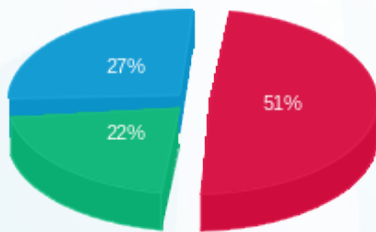

01/09/21 תאריך הפקה:
31/08/21 תאריך קריאה נוכחית:
01/08/21 תאריך קריאה קודמת:

שם דייר: קריה אקדמית מגדל A
שם אתר: קניון קרית אונו משולב

לקוח/ה נכבד/ה, אנו מתכבדים להגיש את חישוב צריכת החשמל לתקופה 01/08/21 - 31/08/21:

קריה אקדמית מגדל 1 - (0x0)00023548 - A

סוג תעריף	סוג צריכה	קריאה קודמת	קריאה נוכחית	סה"כ צריכה בקוט"ש	מחיר לקוט"ש בא"ג	סה"כ לתשלום
פרטי חשבון עבור תאריכים:						
777	פסגה	01/08/21	31/08/21	25.77	96.41	24.85 ₪
778	גבע	6,669.44	6,692.82	23.38	45.00	10.52 ₪
779	שפל	11,430.23	11,472.11	41.88	31.59	13.23 ₪

סה"כ לדייר:

פסגה	גבע	שפל	סה"כ	שיא ביקוש
25.77	23.38	41.88	91.04	1.46
24.85 ₪	10.52 ₪	13.23 ₪	48.60 ₪	

סה"כ צריכה
סה"כ לתשלום

0.00 ₪	תשלום קבוע	
0.00 ₪	תשלום עבור גודל חיבור בKVA (0x0)	
48.60 ₪	סה"כ לתשלום	לא כולל מע"מ

התפלגות חיוב בש"ח לפי תע"ז