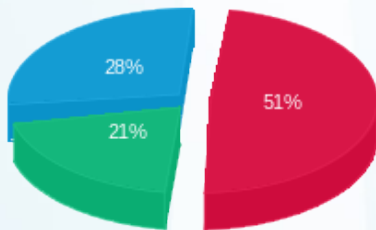

01/09/21 תאריך הפקה:
31/08/21 תאריך קריאה נוכחית:
01/08/21 תאריך קריאה קודמת:

שם דייר: הפינה המתוקה של רום
שם אתר: טיטניום פולג

לקוח/ה נכבד/ה, אנו מתכבדים להגיש את חישוב צריכת החשמל לתקופה 01/08/21 - 31/08/21:

הפינה המתוקה של רום - 4 - 19051905(3x80)

סוג תעריף	סוג צריכה	קריאה קודמת	קריאה נוכחית	סה"כ צריכה בקוט"ש	מחיר לקוט"ש בא"ג	סה"כ לתשלום
פרטי חשבון עבור תאריכים:						
777	פסגה	01/08/21	31/08/21	2,932.70	96.41	2,827.42 ₪
778	גבע	10,194.30	12,736.90	2,542.60	45.00	1,144.17 ₪
779	שפל	36,525.30	41,533.80	5,008.50	31.59	1,582.19 ₪

סה"כ לדייר:

פסגה	גבע	שפל	סה"כ	שיא ביקוש
2,932.70	2,542.60	5,008.50	10,483.80	32.99
2,827.42 ₪	1,144.17 ₪	1,582.19 ₪	5,553.77 ₪	

סה"כ צריכה
סה"כ לתשלום

195.61 ₪	תשלום קבוע	
15.10 ₪	תשלום עבור גודל חיבור בKVA (3x80)	
5,764.48 ₪	סה"כ	
979.96 ₪	מע"מ 17.00%	
6,744.44 ₪	סה"כ לתשלום	כולל מע"מ

התפלגות חיוב בש"ח לפי תעו"ז