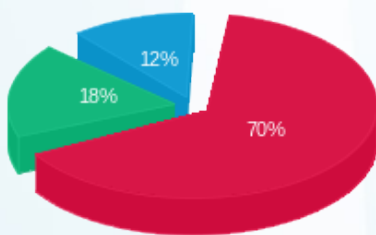

01/09/21 תאריך הפקה:
31/08/21 תאריך קריאה נוכחית:
01/08/21 תאריך קריאה קודמת:

שם דייר: יח' 310 - אם ווי ווב מרקטינג בע"מ
שם אתר: טיטניום פולג

לקוח/ה נכבד/ה, אנו מתכבדים להגיש את חישוב צריכת החשמל לתקופה 01/08/21 - 31/08/21:

יח' 310 - אם ווי ווב מרקטינג בע"מ - 3 - 19051909(0x0)

סוג תעריף	סוג צריכה	קריאה קודמת	קריאה נוכחית	סה"כ צריכה בקוט"ש	מחיר לקוט"ש בא"ג	סה"כ לתשלום
פרטי חשבון עבור תאריכים:						
777	פסגה	01/08/21	31/08/21	95.90	96.41	92.46 ₪
778	גבע	501.40	554.80	53.40	45.00	24.03 ₪
779	שפל	1,534.20	1,584.10	49.90	31.59	15.76 ₪

סה"כ לדייר:

פסגה	גבע	שפל	סה"כ	שיא ביקוש
95.90	53.40	49.90	199.20	1.99
₪ 92.46	₪ 24.03	₪ 15.76	₪ 132.25	

סה"כ צריכה
סה"כ לתשלום

195.61 ₪	תשלום קבוע	
0.00 ₪	תשלום עבור גודל חיבור בKVA (0x0)	
327.86 ₪	סה"כ	
55.74 ₪	מע"מ 17.00%	
383.60 ₪	סה"כ לתשלום	כולל מע"מ

התפלגות חיוב בש"ח לפי תעו"ז