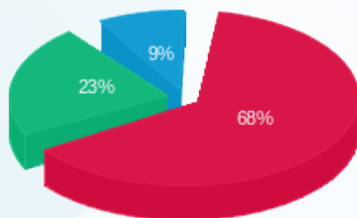

02/09/21

תאריך הפקה:

שם דייר: אביהו רפפורט

29/08/21

תאריך קריאה נוכחית:

שם אתר: סיטימול חיפה

24/08/21

תאריך קריאה קודמת:

לקוח/ה נכבד/ה, אנו מתכבדים להגיש את חישוב צריכת החשמל לתקופה 29/08/21 - 24/08/21:

אביהו רפפורט - 5 - 13080890(0x0)

סוג תעריף	סוג צריכה	קריאה קודמת	קריאה נוכחית	סה"כ צריכה בקוט"ש	מחיר לקוט"ש בא"ג	סה"כ לתשלום
פרטי חשבון עבור תאריכים:						
777	פסגה	24/08/21	29/08/21	60.65	96.41	58.47 ₪
778	גבע	2,002.25	2,045.60	43.35	45.00	19.51 ₪
779	שפל	4,073.20	4,097.35	24.15	31.59	7.63 ₪

תוספת קבועה

הערה	סה"כ צריכה	מחיר עבור קוט"ש אחד ב	סה"כ לתשלום
ציבורי	3.84	0.67	2.57 ₪

סה"כ לדייר:

פסגה	גבע	שפל	סה"כ	שיא ביקוש
60.65	43.35	24.15	128.15	4.55
₪ 58.47	₪ 19.51	₪ 7.63	₪ 85.61	

סה"כ צריכה
סה"כ לתשלום

₪ 0.00	תשלום קבוע תשלום עבור גודל חיבור ב KVA (0x0) סה"כ מע"מ 17.00%	
₪ 0.00		
₪ 88.18		
₪ 14.99		
₪ 103.17	סה"כ לתשלום	כולל מע"מ

התפלגות חיוב בש"ח לפי תע"ז