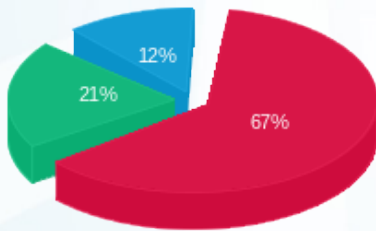

יט"א אויר צח 1

סה"כ לתשלום	מחיר לקוט"ש בא"ג	סה"כ צריכה בקוט"ש	קריאה נוכחית	קריאה קודמת	סוג צריכה	סוג תעריף
			31/08/21	01/08/21	פרטי חשבון עבור תאריכים:	
254.72 ₪	96.41	264.204			פסגה	777
101.71 ₪	45.00	226.033			גבע	778
20.71 ₪	31.59	65.549			שפל	779

סה"כ לדייר:

שיא ביקוש	סה"כ	שפל	גבע	פסגה	סה"כ צריכה
11.74	3,203.79	818.15	952.83	1,432.80	סה"כ לתשלום
	2,068.59 ₪	258.45 ₪	428.77 ₪	1,381.37 ₪	

60.00 ₪	תשלום קבוע	לא כולל מע"מ
0.00 ₪	תשלום עבור גודל חיבור בKVA (0x0)	
0.959	מקדם הספק	
0.00 ₪	תשלום עבור מקדם הספק	
2,128.59 ₪	סה"כ לתשלום	

התפלגות חיוב בש"ח לפי תעו"ז