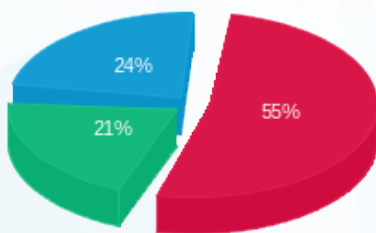

סה"כ לדייר:

פסגה	גבע	שפל	סה"כ	שיא ביקוש
8,847.20	7,147.00	11,632.60	27,626.80	
8,529.59 ₪	3,216.15 ₪	3,674.74 ₪	15,420.47 ₪	

סה"כ צריכה

סה"כ לתשלום

45.00 ₪	תשלום קבוע	
0.00 ₪	תשלום עבור גודל חיבור בKVA (0x0)	
15,465.47 ₪	סה"כ לתשלום	לא כולל מע"מ

התפלגות חיוב בש"ח לפי תעו"ז

■ פסגה (8,529.59 ₪)
■ גבע (3,216.15 ₪)
■ שפל (3,674.74 ₪)

הסטוריית צריכה בקוט"ש