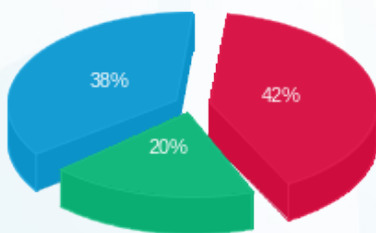

02/09/21 תאריך הפקה:
31/08/21 תאריך קריאה נוכחית:
01/08/21 תאריך קריאה קודמת:

שם דייר: פלאפון
שם אתר: מדיקל קאר בת ים

לקוח/ה נכבד/ה, אנו מתכבדים להגיש את חישוב צריכת החשמל לתקופה 01/08/21 - 31/08/21:

פלאפון - 1 - 18247122 (0x0)

סוג תעריף	סוג צריכה	קריאה קודמת	קריאה נוכחית	סה"כ צריכה בקוט"ש	מחיר לקוט"ש בא"ג	סה"כ לתשלום
פרטי חשבון עבור תאריכים:						
777	פסגה	01/08/21	31/08/21	1,059.70	96.41	1,021.66 ₪
778	גבע	8,389.00	9,447.80	1,058.80	45.00	476.46 ₪
779	שפל	25,555.30	28,424.10	2,868.80	31.59	906.25 ₪

סה"כ לדייר:

פסגה	גבע	שפל	סה"כ	שיא ביקוש
1,059.70	1,058.80	2,868.80	4,987.30	8.30
1,021.66 ₪	476.46 ₪	906.25 ₪	2,404.37 ₪	

סה"כ צריכה
סה"כ לתשלום

45.00 ₪	תשלום קבוע	
0.00 ₪	תשלום עבור גודל חיבור בKVA (0x0)	
2,449.37 ₪	סה"כ לתשלום	לא כולל מע"מ

התפלגות חיוב בש"ח לפי תע"ז