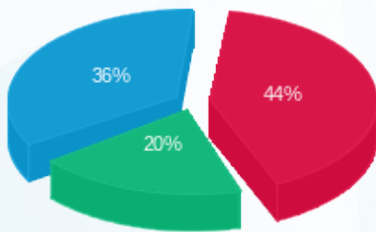

02/09/21 תאריך הפקה:
31/08/21 תאריך קריאה נוכחית:
01/08/21 תאריך קריאה קודמת:

שם דייר: דוכן 4 - מזרחי
שם אתר: סטאר אשדוד

לקוח/ה נכבד/ה, אנו מתכבדים להגיש את חישוב צריכת החשמל לתקופה 01/08/21 - 31/08/21:

דוכן 4 - מזרחי - 4 - 81038179(0x0)

סה"כ לתשלום	מחיר לקוט"ש בא"ג	סה"כ צריכה בקוט"ש	קריאה נוכחית	קריאה קודמת	סוג צריכה	סוג תעריף
			31/08/21	01/08/21	פרטי חשבון עבור תאריכים:	
193.30 ₪	96.41	200.50	12,727.42	12,526.92	פסגה	777
89.22 ₪	45.00	198.27	7,074.94	6,876.67	גבע	778
161.52 ₪	31.59	511.30	17,221.00	16,709.70	שפל	779

סה"כ לדייר:

שיא ביקוש	סה"כ	שפל	גבע	פסגה
1.32	910.07	511.30	198.27	200.50
	444.04 ₪	161.52 ₪	89.22 ₪	193.30 ₪

סה"כ צריכה
סה"כ לתשלום

211.60 ₪	תשלום קבוע	
0.00 ₪	תשלום עבור גודל חיבור בKVA (0x0)	
655.64 ₪	סה"כ לתשלום	לא כולל מע"מ

התפלגות חיוב בש"ח לפי תעו"ז