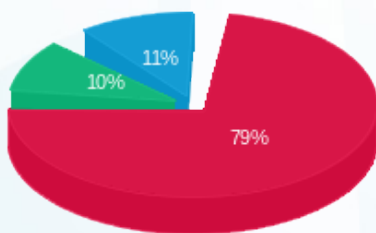

סה"כ לדייר:

פסגה	גבע	שפל	סה"כ	שיא ביקוש
7,624.20	2,061.40	3,328.60	13,014.20	
7,350.49 ₪	927.63 ₪	1,051.50 ₪	9,329.63 ₪	

סה"כ צריכה

סה"כ לתשלום

0.00 ₪	תשלום קבוע	
18.87 ₪	תשלום עבור גודל חיבור בKVA (3x100)	
9,348.50 ₪	סה"כ לתשלום	לא כולל מע"מ

התפלגות חיוב בש"ח לפי תעו"ז

■ פסגה (7,350.49 ₪)
■ גבע (927.63 ₪)
■ שפל (1,051.50 ₪)

הסטוריית צריכה בקוט"ש