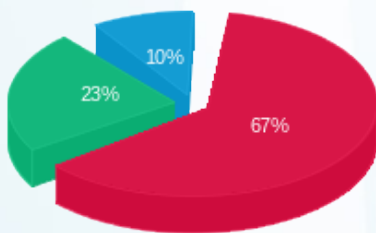

04/09/21

תאריך הפקה:

שם דייר: בניין 1 גרין מחסני אופנה

31/08/21

תאריך קריאה נוכחית:

שם אתר: קניון רמלוד בניין 1

01/08/21

תאריך קריאה קודמת:

לקוח/ה נכבד/ה, אנו מתכבדים להגיש את חישוב צריכת החשמל לתקופה 01/08/21 - 31/08/21:

בניין 1 גרין מחסני אופנה - 4 - 19092942 (3x160)

סוג תעריף	סוג צריכה	קריאה קודמת	קריאה נוכחית	סה"כ צריכה בקוט"ש	מחיר לקוט"ש בא"ג	סה"כ לתשלום
		01/08/21	31/08/21			
777	פסגה	111,490.40	119,629.00	8,138.60	96.41	7,846.42 ₪
778	גבע	34,382.20	40,508.60	6,126.40	45.00	2,756.88 ₪
779	שפל	30,724.80	34,389.40	3,664.60	31.59	1,157.65 ₪

סה"כ לדייר:

פסגה	גבע	שפל	סה"כ	שיא ביקוש
8,138.60	6,126.40	3,664.60	17,929.60	68.21
7,846.42 ₪	2,756.88 ₪	1,157.65 ₪	11,760.95 ₪	

סה"כ צריכה

סה"כ לתשלום

211.60 ₪	תשלום קבוע תשלום עבור גודל חיבור בKVA (3x160) סה"כ מע"מ 17.00%	
30.19 ₪		
12,002.74 ₪		
2,040.47 ₪		
14,043.21 ₪	סה"כ לתשלום	כולל מע"מ

התפלגות חיוב בש"ח לפי תעו"ז