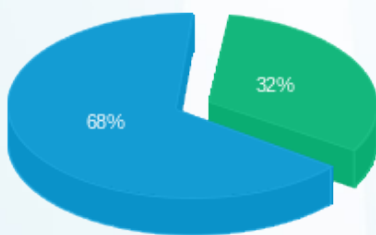

04/09/21 תאריך הפקה:
31/08/21 תאריך קריאה נוכחית:
01/08/21 תאריך קריאה קודמת:

שם דייר: בניין 1 שלט טרקלין
שם אתר: קניון רמלוד בניין 1

לקוח/ה נכבד/ה, אנו מתכבדים להגיש את חישוב צריכת החשמל לתקופה 01/08/21 - 31/08/21:

בניין 1 שלט טרקלין - 4 - 19092944 (3x16)

סוג תעריף	סוג צריכה	קריאה קודמת	קריאה נוכחית	סה"כ צריכה בקוט"ש	מחיר לקוט"ש בא"ג	סה"כ לתשלום
פרטי חשבון עבור תאריכים:						
777	פסגה	01/08/21	31/08/21	0.00	96.41	0.00 ₪
778	גבע	213.90	227.35	13.45	45.00	6.05 ₪
779	שפל	581.15	622.00	40.85	31.59	12.90 ₪

סה"כ לדייר:

פסגה	גבע	שפל	סה"כ	שיא ביקוש
0.00	13.45	40.85	54.30	0.20
0.00 ₪	6.05 ₪	12.90 ₪	18.96 ₪	

סה"כ צריכה
סה"כ לתשלום

211.60 ₪	תשלום קבוע תשלום עבור גודל חיבור בKVA (3x16) סה"כ מע"מ 17.00%	
3.02 ₪		
233.58 ₪		
39.71 ₪		
273.28 ₪	סה"כ לתשלום	כולל מע"מ

התפלגות חיוב בש"ח לפי תעו"ז