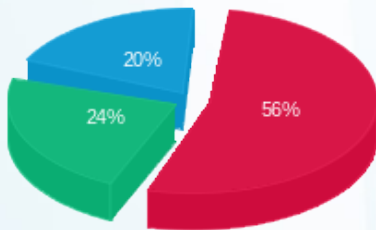

04/09/21 תאריך הפקה:
31/08/21 תאריך קריאה נוכחית:
01/08/21 תאריך קריאה קודמת:

שם דייר: בניין 1 שלך לחמך - קפה קפה
שם אתר: קניון רמלוד בניין 1

לקוח/ה נכבד/ה, אנו מתכבדים להגיש את חישוב צריכת החשמל לתקופה 01/08/21 - 31/08/21:

בניין 1 שלך לחמך - קפה קפה - 2 - 19092941(3x160)

סוג תעריף	סוג צריכה	קריאה קודמת	קריאה נוכחית	סה"כ צריכה בקוט"ש	מחיר לקוט"ש בא"ג	סה"כ לתשלום
			01/08/21	31/08/21	פרטי חשבון עבור תאריכים:	
777	פסגה	59,566.20	64,905.20	5,339.00	96.41	5,147.33 ₪
778	גבע	27,894.60	32,750.00	4,855.40	45.00	2,184.93 ₪
779	שפל	47,476.40	53,156.60	5,680.20	31.59	1,794.38 ₪

סה"כ לדייר:

פסגה	גבע	שפל	סה"כ	שיא ביקוש
5,339.00	4,855.40	5,680.20	15,874.60	48.62
5,147.33 ₪	2,184.93 ₪	1,794.38 ₪	9,126.64 ₪	

סה"כ צריכה
סה"כ לתשלום

211.60 ₪	תשלום קבוע תשלום עבור גודל חיבור בKVA (3x160) סה"כ מע"מ 17.00%	סה"כ לתשלום
30.19 ₪		
9,368.43 ₪		
1,592.63 ₪		
10,961.06 ₪		כולל מע"מ

התפלגות חיוב בש"ח לפי תעו"ז