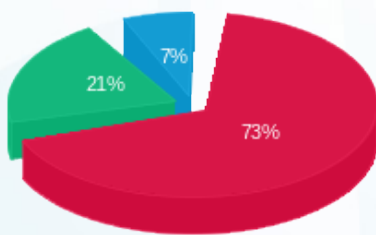

05/09/21 תאריך הפקה:
31/08/21 תאריך קריאה נוכחית:
01/08/21 תאריך קריאה קודמת:

שם דייר: B-unique
שם אתר: עין שמר

לקוח/ה נכבד/ה, אנו מתכבדים להגיש את חישוב צריכת החשמל לתקופה 01/08/21 - 31/08/21:

B-unique - (3x80)15129235 - 8

סה"כ לתשלום	מחיר לקוט"ש בא"ג	סה"כ צריכה בקוט"ש	קריאה נוכחית	קריאה קודמת	סוג צריכה	סוג תעריף
			31/08/21	01/08/21	פרטי חשבון עבור תאריכים:	
₪ 956.39	96.41	992.00	66,678.56	65,686.56	פסגה	777
₪ 270.07	45.00	600.16	21,876.32	21,276.16	גבע	778
₪ 88.60	31.59	280.48	18,837.76	18,557.28	שפל	779

סה"כ לדייר:

שיא ביקוש	סה"כ	שפל	גבע	פסגה
29.40	1,872.64	280.48	600.16	992.00
	₪ 1,315.06	₪ 88.60	₪ 270.07	₪ 956.39

סה"כ צריכה
סה"כ לתשלום

₪ 211.60	תשלום קבוע	
₪ 15.10	תשלום עבור גודל חיבור בKVA (3x80)	
₪ 1,541.76	סה"כ לתשלום	לא כולל מע"מ

התפלגות חיוב בש"ח לפי תעו"ז