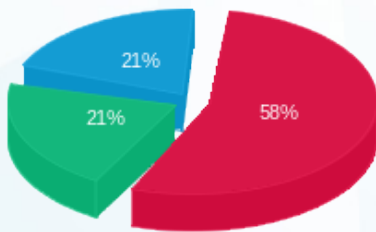

05/09/21 תאריך הפקה:
31/08/21 תאריך קריאה נוכחית:
01/08/21 תאריך קריאה קודמת:

שם דייר: BE פארם
שם אתר: עין שמר

לקוח/ה נכבד/ה, אנו מתכבדים להגיש את חישוב צריכת החשמל לתקופה 01/08/21 - 31/08/21:

BE - (3x160)15129225 - 8

סוג תעריף	סוג צריכה	קריאה קודמת	קריאה נוכחית	סה"כ צריכה בקוט"ש	מחיר לקוט"ש בא"ג	סה"כ לתשלום
		01/08/21	31/08/21			
777	פסגה	85,417.44	93,539.20	8,121.76	96.41	7,830.19 ₪
778	גבע	27,326.56	33,765.12	6,438.56	45.00	2,897.35 ₪
779	שפל	67,404.16	76,187.84	8,783.68	31.59	2,774.76 ₪

סה"כ לדייר:

פסגה	גבע	שפל	סה"כ	שיא ביקוש
8,121.76	6,438.56	8,783.68	23,344.00	57.39
7,830.19 ₪	2,897.35 ₪	2,774.76 ₪	13,502.31 ₪	

סה"כ צריכה
סה"כ לתשלום

211.60 ₪	תשלום קבוע	
30.19 ₪	תשלום עבור גודל חיבור בKVA (3x160)	
13,744.10 ₪	סה"כ לתשלום	לא כולל מע"מ

התפלגות חיוב בש"ח לפי תעו"ז