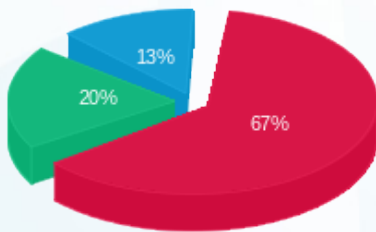

05/09/21 תאריך הפקה:
31/08/21 תאריך קריאה נוכחית:
01/08/21 תאריך קריאה קודמת:

שם דייר: GOLF
שם אתר: עין שמר

לקוח/ה נכבד/ה, אנו מתכבדים להגיש את חישוב צריכת החשמל לתקופה 01/08/21 - 31/08/21:

GOLF - (3x160)15140036 - 1

סוג תעריף	סוג צריכה	קריאה קודמת	קריאה נוכחית	סה"כ צריכה בקוט"ש	מחיר לקוט"ש בא"ג	סה"כ לתשלום
		01/08/21	31/08/21			
777	פסגה	416,322.90	425,623.80	9,300.90	96.41	8,967.00 ₪
778	גבע	167,658.20	173,593.30	5,935.10	45.00	2,670.79 ₪
779	שפל	214,989.00	220,576.10	5,587.10	31.59	1,764.96 ₪

סה"כ לדייר:

פסגה	גבע	שפל	סה"כ	שיא ביקוש
9,300.90	5,935.10	5,587.10	20,823.10	
8,967.00 ₪	2,670.79 ₪	1,764.96 ₪	13,402.76 ₪	

סה"כ צריכה
סה"כ לתשלום

211.60 ₪	תשלום קבוע	
30.19 ₪	תשלום עבור גודל חיבור בKVA (3x160)	
13,644.55 ₪	סה"כ לתשלום	לא כולל מע"מ

התפלגות חיוב בש"ח לפי תעו"ז