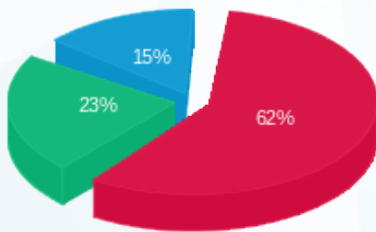

05/09/21 תאריך הפקה:
31/08/21 תאריך קריאה נוכחית:
01/08/21 תאריך קריאה קודמת:

שם דייר: הודיס
שם אתר: עין שמר

לקוח/ה נכבד/ה, אנו מתכבדים להגיש את חישוב צריכת החשמל לתקופה 01/08/21 - 31/08/21:

הודיס - 3 - 15129230 (3x63)

סוג תעריף	סוג צריכה	קריאה קודמת	קריאה נוכחית	סה"כ צריכה בקוט"ש	מחיר לקוט"ש בא"ג	סה"כ לתשלום
			31/08/21	01/08/21	פרטי חשבון עבור תאריכים:	
777	פסגה	108,381.80	110,615.70	2,233.90	96.41	2,153.70 ₪
778	גבע	41,260.90	43,039.50	1,778.60	45.00	800.37 ₪
779	שפל	74,035.60	75,683.10	1,647.50	31.59	520.45 ₪

סה"כ לדייר:

פסגה	גבע	שפל	סה"כ	שיא ביקוש
2,233.90	1,778.60	1,647.50	5,660.00	15.47
2,153.70 ₪	800.37 ₪	520.45 ₪	3,474.52 ₪	

סה"כ צריכה
סה"כ לתשלום

211.60 ₪	תשלום קבוע	
11.89 ₪	תשלום עבור גודל חיבור בKVA (3x63)	
3,698.01 ₪	סה"כ לתשלום	לא כולל מע"מ

התפלגות חיוב בש"ח לפי תעו"ז