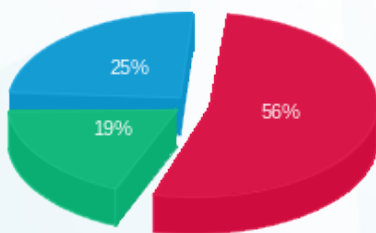

סוג תעריף	סוג צריכה	קריאה קודמת	קריאה נוכחית	סה"כ צריכה בקוט"ש	מחיר לקוט"ש בא"ג	סה"כ לתשלום
פרטי חשבון עבור תאריכים:						
777	פסגה	01/08/21	31/08/21	4,123.80	96.41	3,975.76 ₪
778	גבע	20,019.40	22,986.50	2,967.10	45.00	1,335.20 ₪
779	שפל	49,292.20	54,985.00	5,692.80	31.59	1,798.36 ₪

סה"כ לדייר:

פסגה	גבע	שפל	סה"כ	שיא ביקוש
4,123.80	2,967.10	5,692.80	12,783.70	34.64
₪ 3,975.76	₪ 1,335.20	₪ 1,798.36	₪ 7,109.31	

סה"כ צריכה

סה"כ לתשלום

211.60 ₪	תשלום קבוע	
11.89 ₪	תשלום עבור גודל חיבור בKVA (3x63)	
7,332.79 ₪	סה"כ לתשלום	לא כולל מע"מ

התפלגות חיוב בש"ח לפי תעו"ז

■ פסגה (₪ 3,975.76)
 ■ גבע (₪ 1,335.20)
 ■ שפל (₪ 1,798.36)

הסטוריית צריכה בקוט"ש