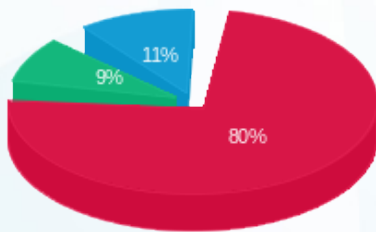

שם דייר: פוטו וולטאי (נמצא בבניין ביגוד, דוקטור)   תאריך הפקה: 05/09/21
שם אתר: עין שמר   תאריך קריאה נוכחית: 31/08/21
תאריך קריאה קודמת: 01/08/21

לקוח/ה נכבד/ה, אנו מתכבדים להגיש את חישוב צריכת החשמל לתקופה 01/08/21 - 31/08/21:

פוטו וולטאי (נמצא בבניין ביגוד, דוקטור) - 4 - 15113431(0x0)

סוג תעריף	סוג צריכה	קריאה קודמת	קריאה נוכחית	סה"כ צריכה בקוט"ש	מחיר לקוט"ש בא"ג	סה"כ לתשלום
פרטי חשבון עבור תאריכים:						
777	פסגה	01/08/21	31/08/21	8,791.50	96.41	8,475.89 ₪
778	גבע	16,150.90	18,226.70	2,075.80	45.00	934.11 ₪
779	שפל	41,268.10	45,007.30	3,739.20	31.59	1,181.21 ₪

סה"כ לדייר:

פסגה	גבע	שפל	סה"כ	שיא ביקוש
8,791.50	2,075.80	3,739.20	14,606.50	66.22
8,475.89 ₪	934.11 ₪	1,181.21 ₪	10,591.21 ₪	

סה"כ צריכה
סה"כ לתשלום

0.00 ₪	תשלום קבוע	
0.00 ₪	תשלום עבור גודל חיבור בKVA (0x0)	
10,591.21 ₪	סה"כ לתשלום	לא כולל מע"מ

התפלגות חיוב בש"ח לפי תעו"ז