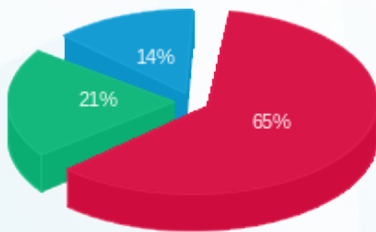

05/09/21 תאריך הפקה:
31/08/21 תאריך קריאה נוכחית:
01/08/21 תאריך קריאה קודמת:

שם דייר: קרייזי ליין
שם אתר: עין שמר

לקוח/ה נכבד/ה, אנו מתכבדים להגיש את חישוב צריכת החשמל לתקופה 01/08/21 - 31/08/21:

קרייזי ליין - 1 - 15140040(3x63)

סוג תעריף	סוג צריכה	קריאה קודמת	קריאה נוכחית	סה"כ צריכה בקוט"ש	מחיר לקוט"ש בא"ג	סה"כ לתשלום
		01/08/21	31/08/21			
777	פסגה	26,530.00	27,139.20	609.20	96.41	587.33 ₪
778	גבע	10,399.20	10,822.50	423.30	45.00	190.49 ₪
779	שפל	12,534.90	12,928.00	393.10	31.59	124.18 ₪

סה"כ לדייר:

פסגה	גבע	שפל	סה"כ	שיא ביקוש
609.20	423.30	393.10	1,425.60	
587.33 ₪	190.49 ₪	124.18 ₪	902.00 ₪	

סה"כ צריכה
סה"כ לתשלום

211.60 ₪	תשלום קבוע	
11.89 ₪	תשלום עבור גודל חיבור בKVA (3x63)	
1,125.48 ₪	סה"כ לתשלום	לא כולל מע"מ

התפלגות חיוב בש"ח לפי תע"ז