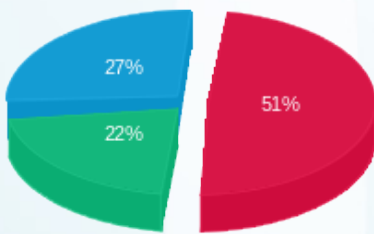

05/09/21 תאריך הפקה:
31/08/21 תאריך קריאה נוכחית:
01/08/21 תאריך קריאה קודמת:

שם דייר: אלוניאל (מקדונלדס) (2020004)
שם אתר: מרכז וייצמן איכילוב

לקוח/ה נכבד/ה, אנו מתכבדים להגיש את חישוב צריכת החשמל לתקופה 01/08/21 - 31/08/21:

אלוניאל (מקדונלדס) (2020004) - 6 - 00021636 (0x0)

סוג תעריף	סוג צריכה	קריאה קודמת	קריאה נוכחית	סה"כ צריכה בקוט"ש	מחיר לקוט"ש בא"ג	סה"כ לתשלום
פרטי חשבון עבור תאריכים:						
777	פסגה	01/08/21	31/08/21	6,500.87	96.41	6,267.49 ₪
778	גבע	359,604.83	365,497.73	5,892.90	45.00	2,651.81 ₪
779	שפל	685,905.25	696,525.21	10,619.97	31.59	3,354.85 ₪

עבור גודל חיבור KVA

סה"כ לתשלום	הערה
עבור גודל חיבור KVA	32.63 ₪

סה"כ לדייר:

שיא ביקוש	סה"כ	שפל	גבע	פסגה	סה"כ צריכה
45.51	23,013.74	10,619.97	5,892.90	6,500.87	סה"כ לתשלום
	12,274.14 ₪	3,354.85 ₪	2,651.81 ₪	6,267.49 ₪	

211.60 ₪	תשלום קבוע	
0.00 ₪	תשלום עבור גודל חיבור בKVA (0x0)	
12,518.37 ₪	סה"כ לתשלום	לא כולל מע"מ

התפלגות חיוב בש"ח לפי תעו"ז