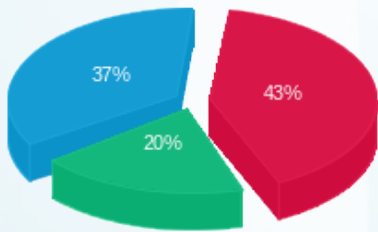

שם דייר: בזק החברה הישראלית לתקשורת בע"מ (חדר בזק חיוני) (2020086)
שם אתר: מרכז וייצמן איכילוב
תאריך הפקה: 05/09/21
תאריך קריאה נוכחי: 31/08/21
תאריך קריאה קודמת: 01/08/21

לקוח/ה נכבד/ה, אנו מתכבדים להגיש את חישוב צריכת החשמל לתקופה 01/08/21 - 31/08/21:

בזק החברה הישראלית לתקשורת בע"מ (חדר בזק חיוני) (2020086) - 5 - (0x0)00022151

סוג תעריף	סוג צריכה	קריאה קודמת	קריאה נוכחית	סה"כ צריכה בקוט"ש	מחיר לקוט"ש בא"ג	סה"כ לתשלום
פרטי חשבון עבור תאריכים:						
777	פסגה	01/08/21	31/08/21	542.88	96.41	523.39 ₪
778	גבע	99,017.64	99,555.75	538.11	45.00	242.15 ₪
779	שפל	266,307.47	267,703.77	1,396.30	31.59	441.09 ₪

עבור גודל חיבור KVA

סוג תעריף	הערה	סה"כ לתשלום
עבור גודל חיבור KVA		32.63 ₪

סה"כ לדייר:

פסגה	גבע	שפל	סה"כ	שיא ביקוש
542.88	538.11	1,396.30	2,477.29	5.23
₪ 523.39	₪ 242.15	₪ 441.09	₪ 1,206.63	

סה"כ צריכה
סה"כ לתשלום

211.60 ₪	תשלום קבוע	
0.00 ₪	תשלום עבור גודל חיבור בKVA (0x0)	
1,450.86 ₪	סה"כ לתשלום	לא כולל מע"מ

התפלגות חיוב בש"ח לפי תעו"ז