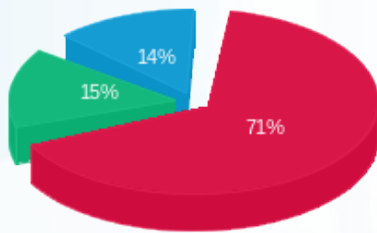

ראשי - 1 - 20281750

סה"כ לתשלום	מחיר לקוט"ש בא"ג	סה"כ צריכה בקוט"ש	קריאה נוכחית	קריאה קודמת	סוג צריכה	סוג תעריף
			20/08/21	01/08/21	פרטי חשבון עבור תאריכים:	
2,314.61 ₪	96.41	2,400.80	3,768.20	1,367.40	פסגה	777
622.40 ₪	45.00	1,383.10	2,099.40	716.30	גבע	778
475.65 ₪	31.59	1,505.70	2,381.40	875.70	שפל	779

סה"כ לדירה:

שיא ביקוש	סה"כ	שפל	גבע	פסגה	סה"כ צריכה
35.28	1,135.10	324.90	256.35	553.85	סה"כ לתשלום
	751.96 ₪	102.64 ₪	115.36 ₪	533.97 ₪	

30.00 ₪	תשלום קבוע	
0.00 ₪	תשלום עבור גודל חיבור בKVA (0x0)	
781.96 ₪	סה"כ לתשלום	לא כולל מע"מ

התפלגות חיוב בש"ח לפי תעו"ז