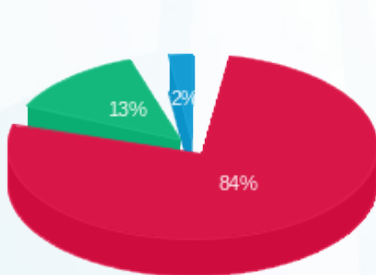

05/09/21 תאריך הפקה:
20/08/21 תאריך קריאה נוכחית:
01/08/21 תאריך קריאה קודמת:

שם דייר: מעל למצופה מפסק Q10
שם אתר: מושב מתיתיהו

לקוח/ה נכבד/ה, אנו מתכבדים להגיש את חישוב צריכת החשמל לתקופה 20/08/21 - 01/08/21:

מעל למצופה מפסק 2 - 20065566 - Q10

סוג תעריף	סוג צריכה	קריאה קודמת	קריאה נוכחית	סה"כ צריכה בקוט"ש	מחיר לקוט"ש בא"ג	סה"כ לתשלום
פרטי חשבון עבור תאריכים:						
777	פסגה	01/08/21	20/08/21	67.20	96.41	64.79 ₪
778	גבע	21.88	44.96	23.08	45.00	10.39 ₪
779	שפל	4.56	10.40	5.84	31.59	1.84 ₪

סה"כ לדייר:

פסגה	גבע	שפל	סה"כ	שיא ביקוש
67.20	23.08	5.84	96.12	0.95
64.79 ₪	10.39 ₪	1.84 ₪	77.02 ₪	

סה"כ צריכה
סה"כ לתשלום

30.00 ₪	תשלום קבוע	
0.00 ₪	תשלום עבור גודל חיבור בKVA (0x0)	
107.02 ₪	סה"כ לתשלום	לא כולל מע"מ

התפלגות חיוב בש"ח לפי תע"ז