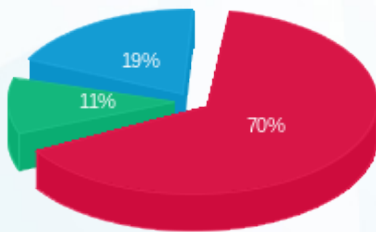

05/09/21 תאריך הפקה:
20/08/21 תאריך קריאה נוכחית:
01/08/21 תאריך קריאה קודמת:

שם דייר: מעל למצופה מפסק Q8
שם אתר: מושב מתיתיהו

לקוח/ה נכבד/ה, אנו מתכבדים להגיש את חישוב צריכת החשמל לתקופה 20/08/21 - 01/08/21:

מעל למצופה מפסק 4 - 20065568 - Q8

סה"כ לתשלום	מחיר לקוט"ש בא"ג	סה"כ צריכה בקוט"ש	קריאה נוכחית	קריאה קודמת	סוג צריכה	סוג תעריף
			20/08/21	01/08/21	פרטי חשבון עבור תאריכים:	
₪ 39.37	96.41	40.84	72.80	31.96	פסגה	777
₪ 6.08	45.00	13.52	26.76	13.24	גבע	778
₪ 10.92	31.59	34.56	45.36	10.80	שפל	779

סה"כ לדייר:

שיא ביקוש	סה"כ	שפל	גבע	פסגה
26.76	88.92	34.56	13.52	40.84
	₪ 56.38	₪ 10.92	₪ 6.08	₪ 39.37

סה"כ צריכה
סה"כ לתשלום

₪ 30.00	תשלום קבוע	
₪ 0.00	תשלום עבור גודל חיבור ב-KVA (0x0)	
₪ 86.38	סה"כ לתשלום	לא כולל מע"מ

התפלגות חיוב בש"ח לפי תע"ז