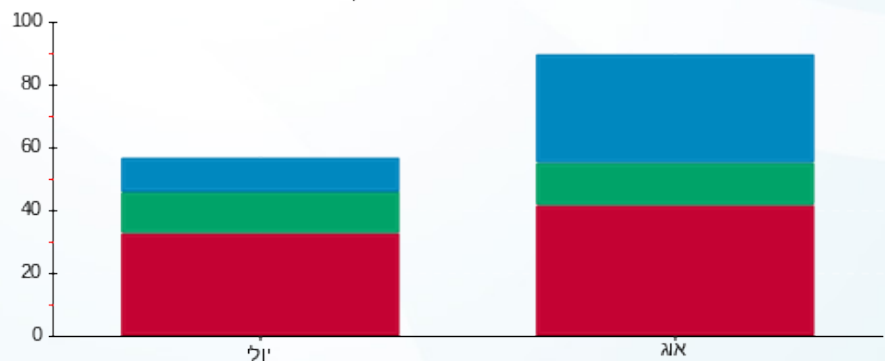

סה"כ לדייר:

שיא ביקוש	סה"כ	שפל	גבע	פסגה
26.76	88.92	34.56	13.52	40.84
	₪ 56.38	₪ 10.92	₪ 6.08	₪ 39.37

סה"כ צריכה
 סה"כ לתשלום

₪ 30.00	תשלום קבוע	
₪ 0.00	תשלום עבור גודל חיבור ב-KVA (0x0)	
₪ 86.38	סה"כ לתשלום	לא כולל מע"מ

התפלגות חיוב בש"ח לפי תע"ז

פסגה (₪ 39.37) ■
 גבע (₪ 6.08) ■
 שפל (₪ 10.92) ■

הסטוריית צריכה בקוט"ש

פסגה ■ גבע ■ שפל