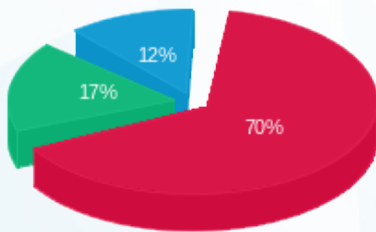

05/09/21 תאריך הפקה:
20/08/21 תאריך קריאה נוכחית:
01/08/21 תאריך קריאה קודמת:

שם דייר: פטורים
שם אתר: מושב מתיתיהו

לקוח/ה נכבד/ה, אנו מתכבדים להגיש את חישוב צריכת החשמל לתקופה 20/08/21 - 01/08/21:

פטורים - 2 - 20065567

סוג תעריף	סוג צריכה	קריאה קודמת	קריאה נוכחית	סה"כ צריכה בקוט"ש	מחיר לקוט"ש בא"ג	סה"כ לתשלום
פרטי חשבון עבור תאריכים:						
777	פסגה	01/08/21	20/08/21	3,793.44	96.41	3,657.26 ₪
778	גבע	906.24	2,909.92	2,003.68	45.00	901.66 ₪
779	שפל	1,142.24	3,161.28	2,019.04	31.59	637.81 ₪

סה"כ לדייר:

פסגה	גבע	שפל	סה"כ	שיא ביקוש
3,793.44	2,003.68	2,019.04	7,816.16	54.21
3,657.26 ₪	901.66 ₪	637.81 ₪	5,196.73 ₪	

סה"כ צריכה
סה"כ לתשלום

30.00 ₪	תשלום קבוע	
0.00 ₪	תשלום עבור גודל חיבור בKVA (0x0)	
5,226.73 ₪	סה"כ לתשלום	לא כולל מע"מ

התפלגות חיוב בש"ח לפי תעו"ז