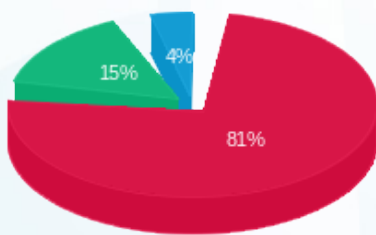

10/09/21 תאריך הפקה:
31/08/21 תאריך קריאה נוכחית:
01/08/21 תאריך קריאה קודמת:

שם דייר: הום סנטר - עולם ייצור
שם אתר: שער הכרמל

לקוח/ה נכבד/ה, אנו מתכבדים להגיש את חישוב צריכת החשמל לתקופה 01/08/21 - 31/08/21:

הום סנטר - עולם ייצור - 1 - 11103624 (3x800)

סוג תעריף	סוג צריכה	קריאה קודמת	קריאה נוכחית	סה"כ צריכה בקוט"ש	מחיר לקוט"ש בא"ג	סה"כ לתשלום
פרטי חשבון עבור תאריכים:						
777	פסגה	30/08/21	31/08/21	127.90	96.41	123.31 ₪
778	גבע	42.80	94.60	51.80	45.00	23.31 ₪
779	שפל	46.00	66.20	20.20	31.59	6.38 ₪

סה"כ לדייר:

פסגה	גבע	שפל	סה"כ	שיא ביקוש
127.90	51.80	20.20	199.90	0.72
123.31 ₪	23.31 ₪	6.38 ₪	153.00 ₪	

סה"כ צריכה
סה"כ לתשלום

211.60 ₪	תשלום קבוע	
9.74 ₪	תשלום עבור גודל חיבור בKVA (3x800)	
374.34 ₪	סה"כ לתשלום	לא כולל מע"מ

התפלגות חיוב בש"ח לפי תעו"ז