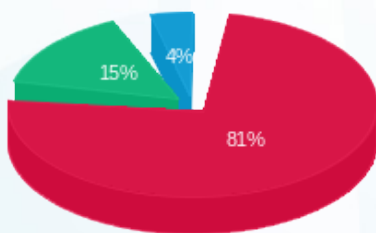

10/09/21 תאריך הפקה:
31/08/21 תאריך קריאה נוכחית:
01/08/21 תאריך קריאה קודמת:

שם דייר: הום סנטר - עולם ייצור
שם אתר: שער הכרמל

לקוח/ה נכבד/ה, אנו מתכבדים להגיש את חישוב צריכת החשמל לתקופה 01/08/21 - 31/08/21:

הום סנטר - עולם ייצור - 1 - 11103624 (3x800)

סוג תעריף	סוג צריכה	קריאה קודמת	קריאה נוכחית	סה"כ צריכה בקוט"ש	מחיר לקוט"ש בא"ג	סה"כ לתשלום
פרטי חשבון עבור תאריכים:						
777	פסגה	30/08/21	31/08/21	127.90	96.41	123.31 ₪
778	גבע	42.80	94.60	51.80	45.00	23.31 ₪
779	שפל	46.00	66.20	20.20	31.59	6.38 ₪

סה"כ לדייר:

פסגה	גבע	שפל	סה"כ	שיא ביקוש
127.90	51.80	20.20	199.90	0.72
123.31 ₪	23.31 ₪	6.38 ₪	153.00 ₪	

סה"כ צריכה
סה"כ לתשלום

211.60 ₪	תשלום קבוע	
9.74 ₪	תשלום עבור גודל חיבור בKVA (3x800)	
374.34 ₪	סה"כ לתשלום	לא כולל מע"מ

התפלגות חיוב בש"ח לפי תעו"ז